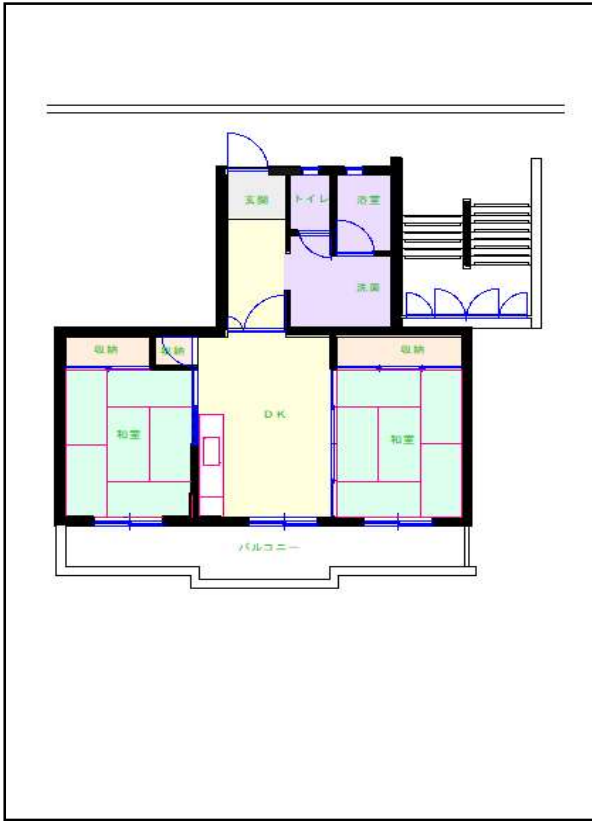

筑豊地区

団地名 山野団地

団地番号 610

- 所在地 嘉麻市山野1331番地1
- 間取り 2DK/3DK
- 規模等 5棟/4階建て
- エレベーター なし
- もよりの交通機関 西鉄バス 山野保育園下車2分
- もよりの小中学校 稲築西小学校/稲築中学校
- 建設年度 1995年~1996年
- 間取り図

【3DK_A】

【3DK_B】

【2DK_C】

【 】